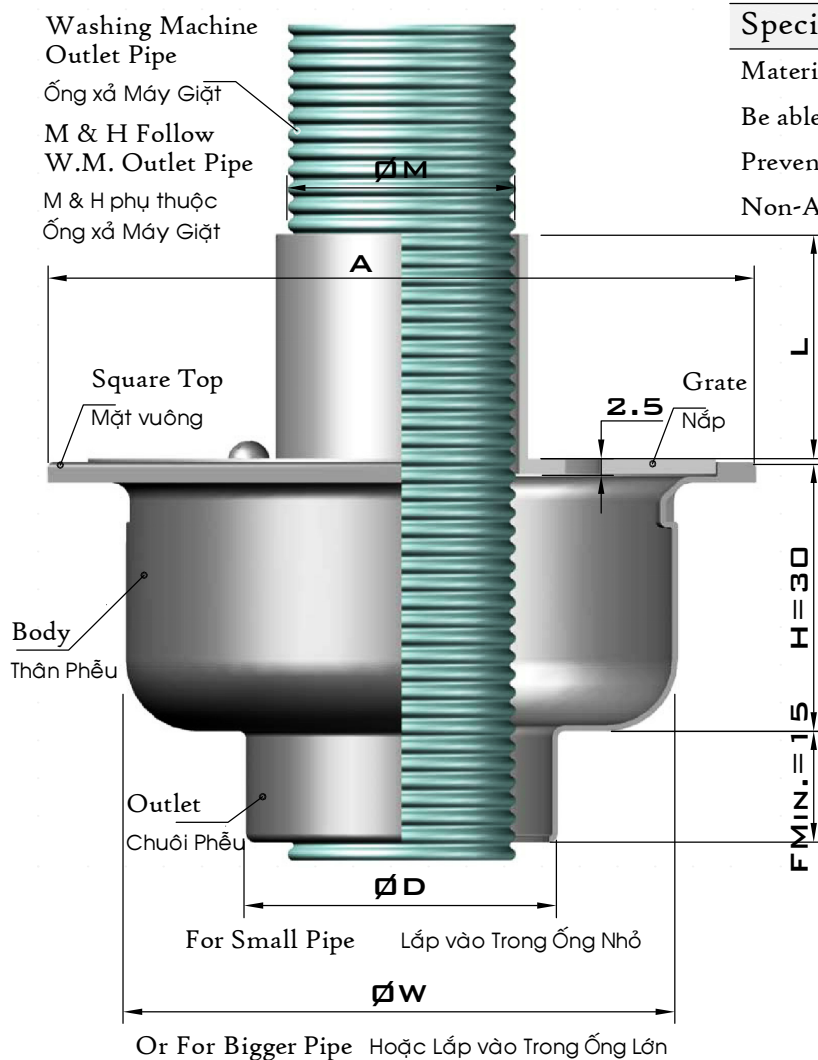

Kiểu DS..W Model

Specification

Material: Stainless Steel SUS304/316
Be able to connect Drain Pipe with Outlet/Body
Prevent Water/Foam from Backflowing
Non-Antifoul Smell

Đặc tính

Vật liệu: Inox SUS304/316
Có thể lắp Ống xả với Chuôi/Thân phễu
Nước/Bọt xà bông không bị Trào ngược
Không ngăn mùi

Pipe Size	Or	A	ØD	ØM	ØW	F	Free Area	Code				
Kích thước Ống	Hoặc						Diện tích Thoát sàn	Mã số				
(in)	(Ømm)	(in)	(Ømm)	(mm)	(mm)	(mm)	(mm ²)					
DN65	2 1/2	75	DN40	1 1/2	49	100	32	39	68	24	1,100	DS075 O 100 S0W1?
DN80	3	90	DN50	2	60	100	52	39	81	28	1,110	DS090 O 100 S0W13
DN80	3	90	DN50	2	60	110	52	39	81	28	2,200	DS090 O 110 S0W13
DN80	3	90	DN50	2	60	120	52	39	81	28	2,200	DS090 O 120 S0W13
DN100	4	114	DN65	2 1/2	75	120	68	39	102	30	2,200	DS114 O 120 S0W13
DN100	4	110	DN65	2 1/2	75	140	68	39	99	30	2,200	DS110 O 140 S0W13
DN100	4	114	DN65	2 1/2	75	140	68	39	102	30	2,200	DS114 O 140 S0W13
DN125	5	140	DN80	3	90	160	81	39	126	32	3,780	DS140 O 160 S0W13
DN150	6	160	DN100	4	110	180	98	124	148	40	5,880	DS160 O 180 S0W13
DN150	6	168	DN100	4	114	180	102	124	152	40	5,880	DS168 O 180 S0W13
DN200	8	200	DN150	6	160	240	148	124	228	60	9,680	DS200 O 240 S0W13

For SUS304/316
Inox 304/316

3/4